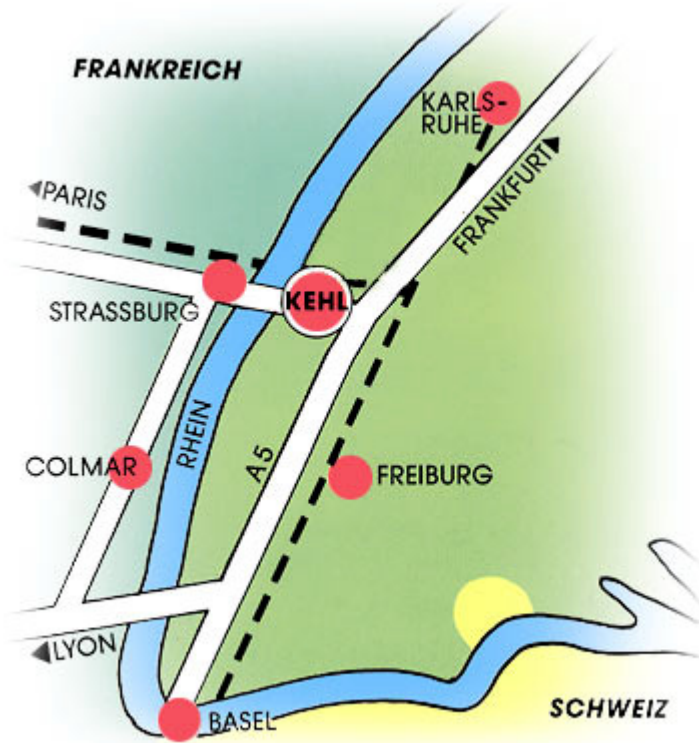

SCHOLL COMMUNICATIONS

Ihr Weg zum Weblication® Schulungscenter:

Über Autobahn A5

Auf A5 Ausfahrt Appenweier Richtung Kehl / Straßburg auf B28.
Auf B28 Ausfahrt Kork / Neumühl, Auschilderung Neumühl folgen.
Nach Ortsschild Neumühl / Tankstelle NICHT der Vorfahrtsstraße
entlang auf die Brücke folgen, sondern an der Verkehrsinsel
geradeaus in den Ort auf die Hauptverkehrsstraße (=Elsässer Straße)
fahren.

Über die B28 von Kehl / Strasbourg (Frankreich)

Von Strasbourg oder Kehl Stadt kommend auf B28 Richtung Autobahn.
Auf der B28 Ausfahrt Neumühl (2. Ausfahrt auf B28) abfahren.
Hauptverkehrsstraße ist bereits Elsässer Straße